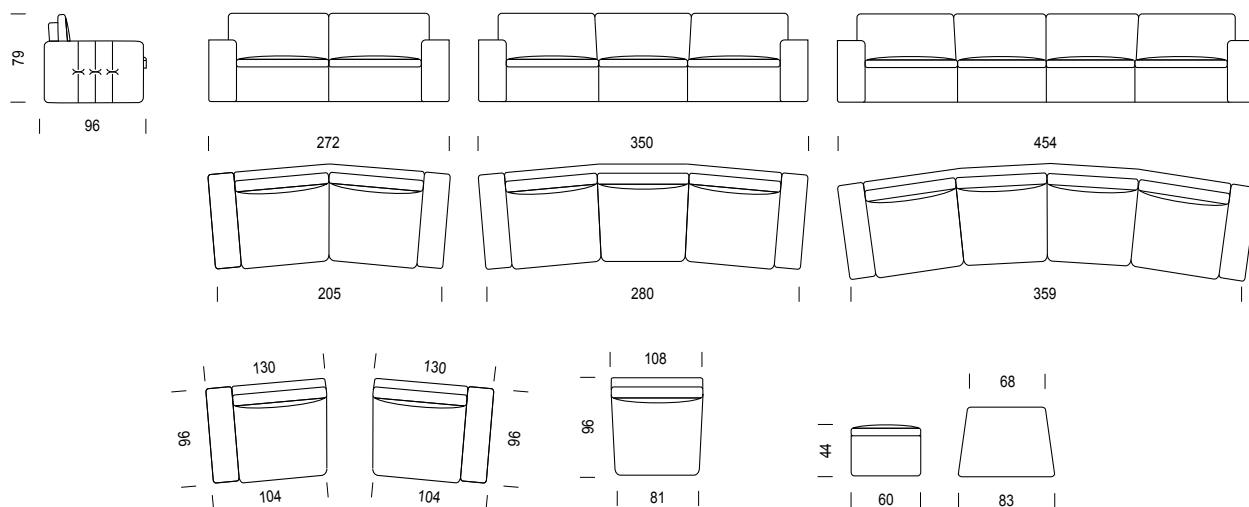

OPERA TEATHER

Struttura: fusto in legno massello e impiallacciato.

Sospensione seduta: cinghie elastiche incrociate.

Imbottiture: cuscini seduta estraibili in poliuretano espanso densità 35Kg/m³ rivestiti con fibra poliestere, cuscini schienale estraibili in poliuretano espanso densità 21Kg/m³ rivestiti con fibra poliestere.

Optional: cuscinetto decorativo in piuma.

Profilo: bordino in pelle con colore a contrasto.

Structure: solid wood, veneered frame.

Seat springing: criss-crossed elastic straps.

Fillings: removable seat cushions in 35 Kg/m³ density polyurethane foam, covered with polyester fibre; removable backrest cushions in 21 Kg/m³ density polyurethane foam, covered with polyester fibre.

Optional: decorative feather cushions.

Decoration: leather trimming in contrast colour.

Structure : carcasse en bois massif et multiplie.

Suspension d'assise : sangles élastiques entrecroisées.

Rembourrage : coussins d'assise amovibles en mousse polyuréthane densité 35 Kg/m³ garnis de fibre polyester; coussins du dossier amovibles en mousse polyuréthane densité 21 Kg/m³ garnis de fibre polyester.