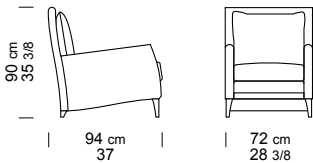

CONCORDE

Covering: leather ELITE col. 74212 / bordo SAFARI

Struttura: fusto in legno massello e impiallacciato.

Sospensione seduta: cinghie elastiche incrociate.

Imbottiture: cuscini seduta estraibili in poliuretano espanso densità 35Kg/m³ rivestiti con fibra poliestere, cuscino schienale estraibile in misto piuma rivestito con tela di cotone.