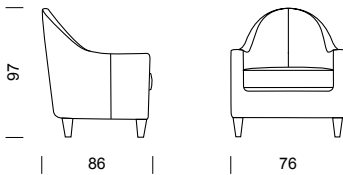

# VELA

**Struttura:** fusto in legno massello e impiallacciato.

**Sospensione seduta:** cinghie elastiche incrociate.

**Imbottiture:** cuscini seduta estraibili in poliuretano espanso densità 35Kg/m<sup>3</sup> ricoperti di un materassino misto piuma rivestito con tela di cotone; cuscini schienale estraibili in misto piuma rivestiti con tela di cotone.